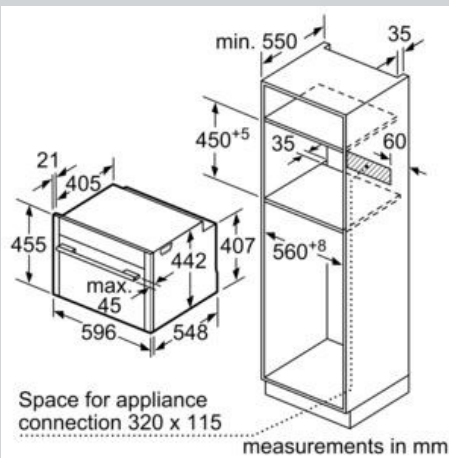

N 90, Компактна фурна за вграждане с
микровълнова функция, 60 x 45 cm, Graphite-
Grey
C17MS22G1

оразмерени чертежи

Ако компактният уред се монтира под
плот, трябва да се спазва следната
дебелина на работния плот
(респ. вкл. долната конструкция).

Тип плот	мин. дебелина на работния плот	
	изпъкнал	изравнен
Индукционен плот	42 мм	43 мм
Цял индукционен плот	52 мм	53 мм
Газов плот	32 мм	43 мм
Електрически плот	32 мм	35 мм

Монтаж с плот.