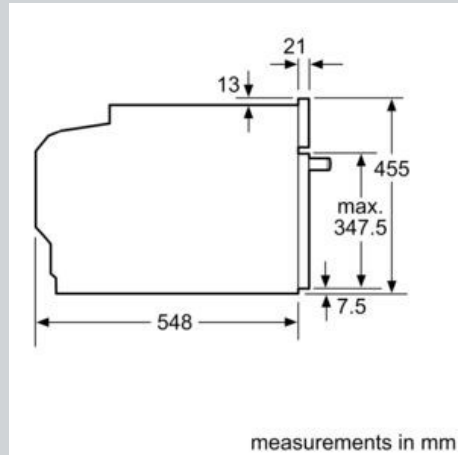

N 90, Компактна фурна за вграждане с
микровълнова функция, 60 x 45 cm, Graphite-
Grey
C17MS22G1

оразмерени чертежи

Ако компактният уред се монтира под
плот, трябва да се спазва следната
дебелина на работния плот
(респ. вкл. долната конструкция).

Тип плот	мин. дебелина на работния плот	
	изпъкнал	изравнен
Индукционен плот	42 мм	43 мм
Цял индукционен плот	52 мм	53 мм
Газов плот	32 мм	43 мм
Електрически плот	32 мм	35 мм

Монтаж с плот.